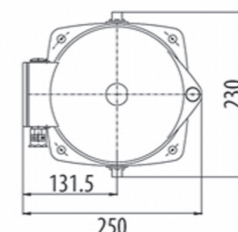

## Сигнально отличительные фонари с лампой накаливания

Габаритные размеры:

Фонарь стационарный

Фонарь стационарный одиночный

Фонарь стационарный сдвоенный

Фонарь подвесной

Сдвоенные фонари

Обозначение	Наименование	Значение	Цвет	Сектор	Дальность видимости	Вес, кг	Артикул (без лампы)
DSSBb 760 green	Double Side Light	бортовой, сдвоенный	зеленый	112,5°	3 nm	3,0	7613000
DSBb 760 red	Double Side Light	бортовой, сдвоенный	красный	112,5°	3 nm	3,0	7623000
DT 760 white	Double Masthead Light	топовый, сдвоенный	белый	225,0°	6 nm	3,0	7633000
DHR 760 red	Double Stern Suez Light	Суэцкий, сдвоенный	красный	135,0°	3 nm	3,0	7641800
DH 760 white	Double Stern Light	кормовой, сдвоенный	белый	135,0°	3 nm	3,0	7643000
DHS 760 yellow	Double Stern Towing Light	буксировочный, сдвоенный	желтый	135,0°	3 nm	3,0	7643200
DAS 760 white	Double Signal Light	сигнальный, сдвоенный	белый	360,0°	3 nm	2,6	7663100
DAS 760 red	Double Signal Light	сигнальный, сдвоенный	красный	360,0°	3 nm	2,6	7663200
DAS 760 green	Double Signal Light	сигнальный, сдвоенный	зеленый	360,0°	3 nm	2,6	7663300
DAS 760 yellow	Double Signal Light	сигнальный, сдвоенный	желтый	360,0°	3 nm	2,6	7663400