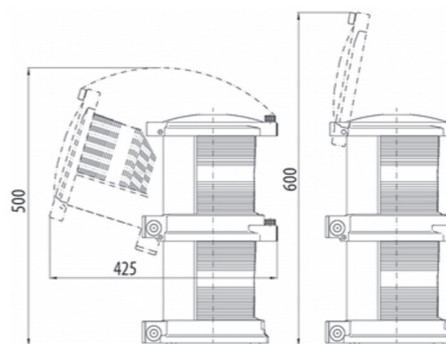

## Сигнально отличительные фонари с лампой накаливания

Габаритные размеры:

Фонарь стационарный

Фонарь стационарный одиночный

Фонарь стационарный сдвоенный

Фонарь подвесной

Сдвоенные фонари

Обозначение	Наименование	Значение	Цвет	Сектор	Дальность видимости	Вес, кг	Артикул (без лампы)
DSSBb 760 green	Double Side Light	бортовой, сдвоенный	зеленый	112,5°	3 nm	3,0	7613000
DSBb 760 red	Double Side Light	бортовой, сдвоенный	красный	112,5°	3 nm	3,0	7623000
DT 760 white	Double Masthead Light	топовый, сдвоенный	белый	225,0°	6 nm	3,0	7633000
DHR 760 red	Double Stern Suez Light	Суэцкий, сдвоенный	красный	135,0°	3 nm	3,0	7641800
DH 760 white	Double Stern Light	кормовой, сдвоенный	белый	135,0°	3 nm	3,0	7643000
DHS 760 yellow	Double Stern Towing Light	буксировочный, сдвоенный	желтый	135,0°	3 nm	3,0	7643200
DAS 760 white	Double Signal Light	сигнальный, сдвоенный	белый	360,0°	3 nm	2,6	7663100
DAS 760 red	Double Signal Light	сигнальный, сдвоенный	красный	360,0°	3 nm	2,6	7663200
DAS 760 green	Double Signal Light	сигнальный, сдвоенный	зеленый	360,0°	3 nm	2,6	7663300
DAS 760 yellow	Double Signal Light	сигнальный, сдвоенный	желтый	360,0°	3 nm	2,6	7663400