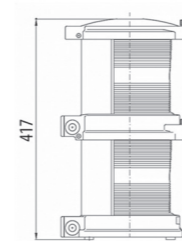

## Сигнально отличительные фонари с лампой накаливания

Габаритные размеры:

Фонарь стационарный

Фонарь стационарный одиночный

Фонарь стационарный сдвоенный

Фонарь подвесной

Сдвоенные фонари

Обозначение	Наименование	Значение	Цвет	Сектор	Дальность видимости	Вес, кг	Артикул (без лампы)
DSSBb 760 green	Double Side Light	бортовой, сдвоенный	зеленый	112,5°	3 nm	3,0	7613000
DSBb 760 red	Double Side Light	бортовой, сдвоенный	красный	112,5°	3 nm	3,0	7623000
DT 760 white	Double Masthead Light	топовый, сдвоенный	белый	225,0°	6 nm	3,0	7633000
DHR 760 red	Double Stern Suez Light	Суэцкий, сдвоенный	красный	135,0°	3 nm	3,0	7641800
DH 760 white	Double Stern Light	кормовой, сдвоенный	белый	135,0°	3 nm	3,0	7643000
DHS 760 yellow	Double Stern Towing Light	буксировочный, сдвоенный	желтый	135,0°	3 nm	3,0	7643200
DAS 760 white	Double Signal Light	сигнальный, сдвоенный	белый	360,0°	3 nm	2,6	7663100
DAS 760 red	Double Signal Light	сигнальный, сдвоенный	красный	360,0°	3 nm	2,6	7663200
DAS 760 green	Double Signal Light	сигнальный, сдвоенный	зеленый	360,0°	3 nm	2,6	7663300
DAS 760 yellow	Double Signal Light	сигнальный, сдвоенный	желтый	360,0°	3 nm	2,6	7663400