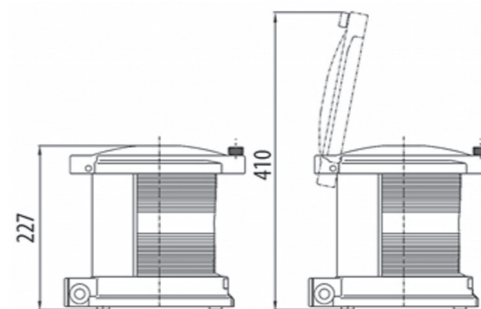

Фонарь стационарный одиночный