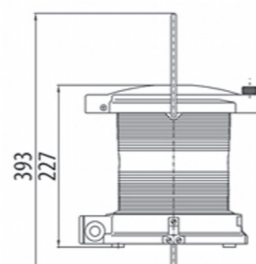

## Сигнально отличительные фонари с лампой накаливания

Габаритные размеры:

Фонарь стационарный

Фонарь стационарный одиночный

Фонарь стационарный сдвоенный

Фонарь подвесной

Сдвоенные фонари

Обозначение	Наименование	Значение	Цвет	Сектор	Дальность видимости	Вес, кг	Артикул (без лампы)
DSSBb 760 green	Double Side Light	бортовой, сдвоенный	зеленый	112,5°	3 nm	3,0	7613000
DSBb 760 red	Double Side Light	бортовой, сдвоенный	красный	112,5°	3 nm	3,0	7623000
DT 760 white	Double Masthead Light	топовый, сдвоенный	белый	225,0°	6 nm	3,0	7633000
DHR 760 red	Double Stern Suez Light	Суэцкий, сдвоенный	красный	135,0°	3 nm	3,0	7641800
DH 760 white	Double Stern Light	кормовой, сдвоенный	белый	135,0°	3 nm	3,0	7643000
DHS 760 yellow	Double Stern Towing Light	буксировочный, сдвоенный	желтый	135,0°	3 nm	3,0	7643200
DAS 760 white	Double Signal Light	сигнальный, сдвоенный	белый	360,0°	3 nm	2,6	7663100
DAS 760 red	Double Signal Light	сигнальный, сдвоенный	красный	360,0°	3 nm	2,6	7663200
DAS 760 green	Double Signal Light	сигнальный, сдвоенный	зеленый	360,0°	3 nm	2,6	7663300
DAS 760 yellow	Double Signal Light	сигнальный, сдвоенный	желтый	360,0°	3 nm	2,6	7663400