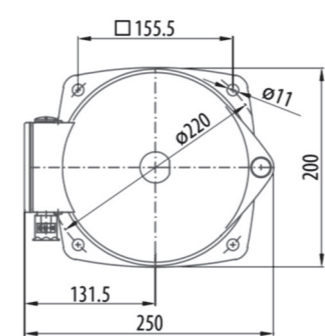

760

Сигнально отличительные фонари с лампой накаливания

Габаритные размеры:

Фонарь стационарный