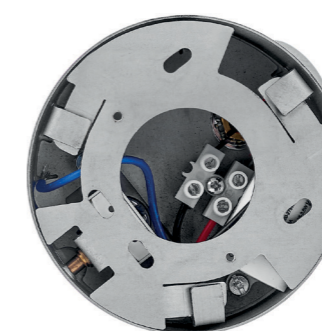

WLM 30 LED

Светильник судовой бра настенного монтажа

Источник света:	светодиодный модуль
Цветовая температура:	2 700K
Индекс цветопередачи (CRI):	> 80
Срок службы источника света:	> 50 000 часов
Напряжение:	120-240V
Мощность:	1W
Корпус:	нержавеющая сталь полированная
Степень защиты:	IP20
Подключение:	через винтовую клеммную колодку
Монтаж:	накладной через 4 монтажных отверстия, Ø4.5 мм
Оснащение:	выключатель в основании
Дополнительно:	WLM30Q - версия с квадратным основанием

Тип	Мощность	Напряжение	Световой поток	Вес	Артикул
WLM30	1W	120-240V	50 лм	0,5 кг	C10302001
WLM30Q	1W	120-240V	50 лм	0,7 кг	C10302002

WLM30

основание светильника

WLM30

WLM30Q