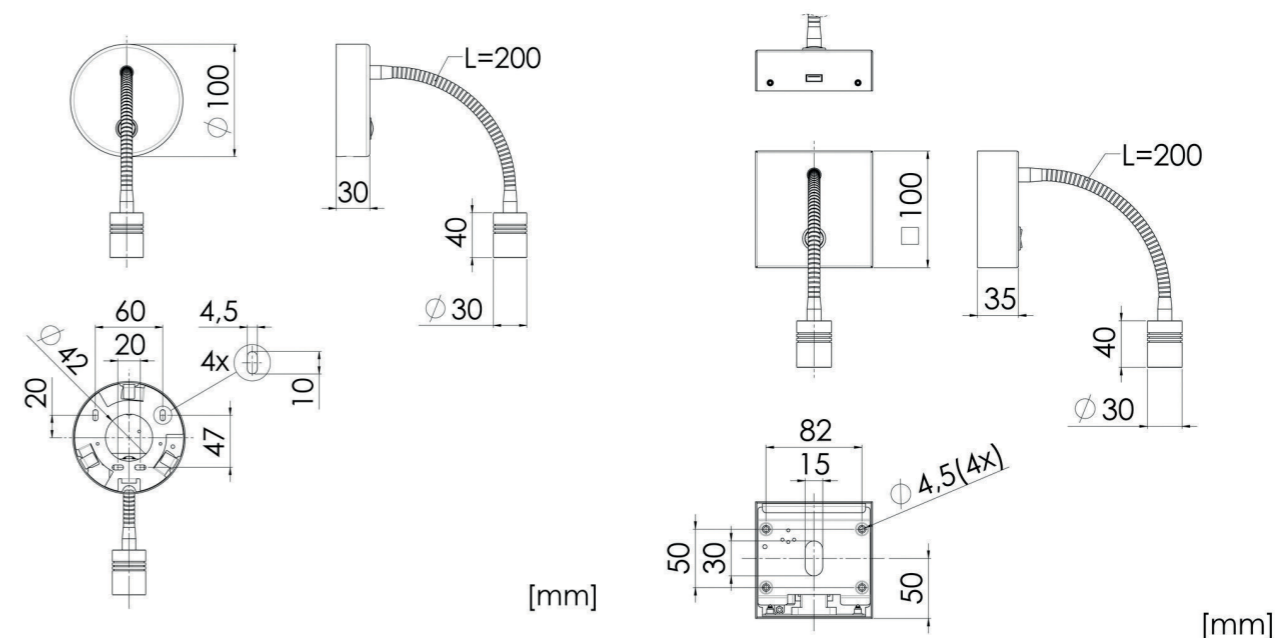

WLM 30 LED

Светильник судовой бра настенного монтажа

Источник света:	светодиодный модуль
Цветовая температура:	2 700K
Индекс цветопередачи (CRI):	> 80
Срок службы источника света:	> 50 000 часов
Напряжение:	120-240V
Мощность:	1W
Корпус:	нержавеющая сталь полированная
Степень защиты:	IP20
Подключение:	через винтовую клеммную колодку
Монтаж:	накладной через 4 монтажных отверстия, Ø4.5 мм
Оснащение:	выключатель в основании
Дополнительно:	WLM30Q - версия с квадратным основанием

Тип	Мощность	Напряжение	Световой поток	Вес	Артикул
WLM30	1W	120-240V	50 лм	0,5 кг	C10302001
WLM30Q	1W	120-240V	50 лм	0,7 кг	C10302002

WLM30

основание светильника

WLM30

WLM30Q