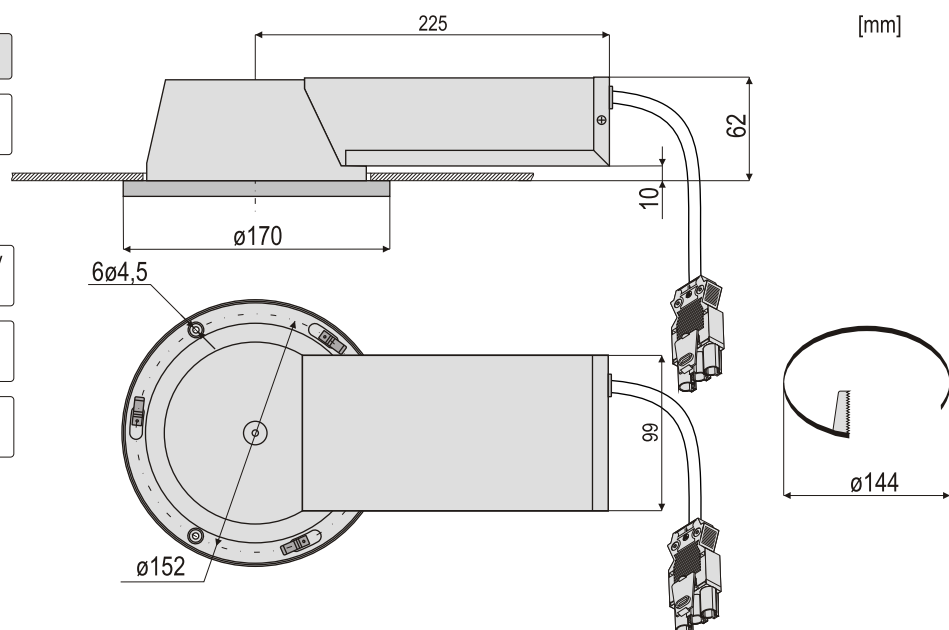

ВАРИАНТЫ ИСПОЛНЕНИЯ

220V
60Hz

230V
60Hz

120V
60Hz

240V
50Hz

24V DC

электронный ПРА	220V-240V 50Hz-60Hz	220V-240V DC

диммируемый электронный ПРА	220V-240V 50Hz-60Hz

аккумуляторный блок питания	220V-240V 50Hz-60Hz	3 часа

различные
рассеиватели

красные
фильтры