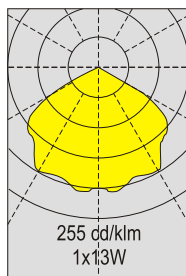

IP 20

IP 44

230V  
50HzB0  
Execution

G23

G24d-1

Маркировка	Мощность	Тип лампы	Цоколь	Вес
DLP 39 - 2070	2 x 7W	компактно люминесцентная лампа	G23	1,3 кг
DLP 39 - 1130	1 x 13W		G24d1	1,4 кг

**Назначение:**

морские суда всех типов,  
жилые помещения, каюты,  
коридоры, кают-компания,  
ванные комнаты