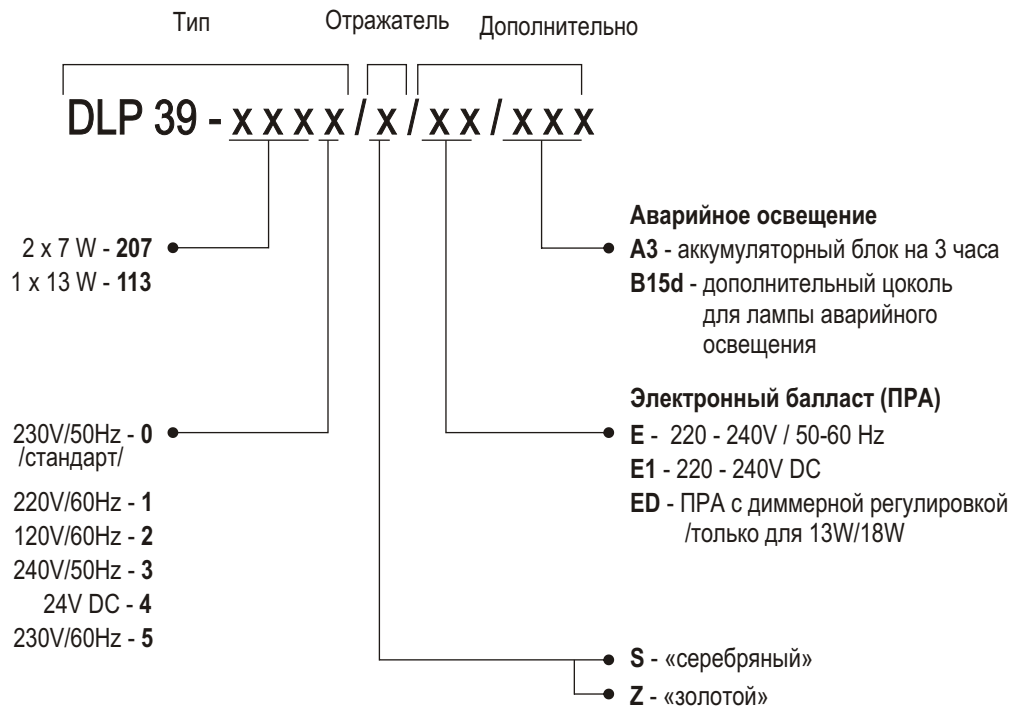

аккумуляторный блок питания	220V-240V 50Hz-60Hz	3 часа
--------------------------------	------------------------	--------

различные  
рассеивателикрасные  
фильтры

СХЕМА КОДИРОВКИ  
СВЕТИЛЬНИКА DLP 39

**ВНИМАНИЕ:** Декоративные кольца и рассеиватели заказываются отдельно (см. далее)

Пример маркировки:

**DLP 39-1130/S/DR-S** - светильник встраиваемого монтажа для 1 компактно люминесцентной лампы мощностью 13W, цоколем G24d1, питание 230V/50Hz, отражатель – серебристый, декоративное кольцо серебристое, IP20 (без защитного стекла)