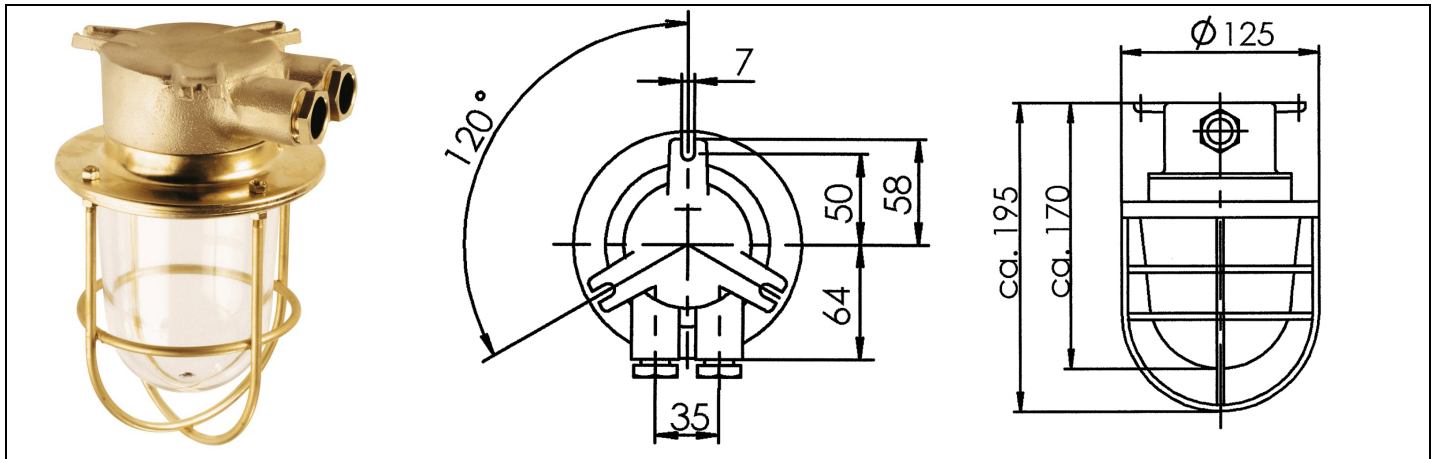

1031
max. 100W,

EN 60 529:	IP 56
:	- : /
:	- : : 100W/ 1.380 (
:	- : 75 W
:	- (, , , ,)

			
1031		-	1,5
1031/1954		E27	1,5
1031/1955		B22	1,5
1031/2		-	1,7
1031/2/1954		E27	1,7
1031/2/1955		B22	1,7

<i>l</i>			
,			
1900		1131/gK, 1031	0,3
1941		1031	0,9
1954	3	27	1500, 1512, 1518/ch..., 1031, 1036, 1378,1003, 1004, 1005, 1006, 533
1955	3	22	1500, 1518/ch..., 1031, 1036, 1378, 1003, 1004, 1005, 1006, 533