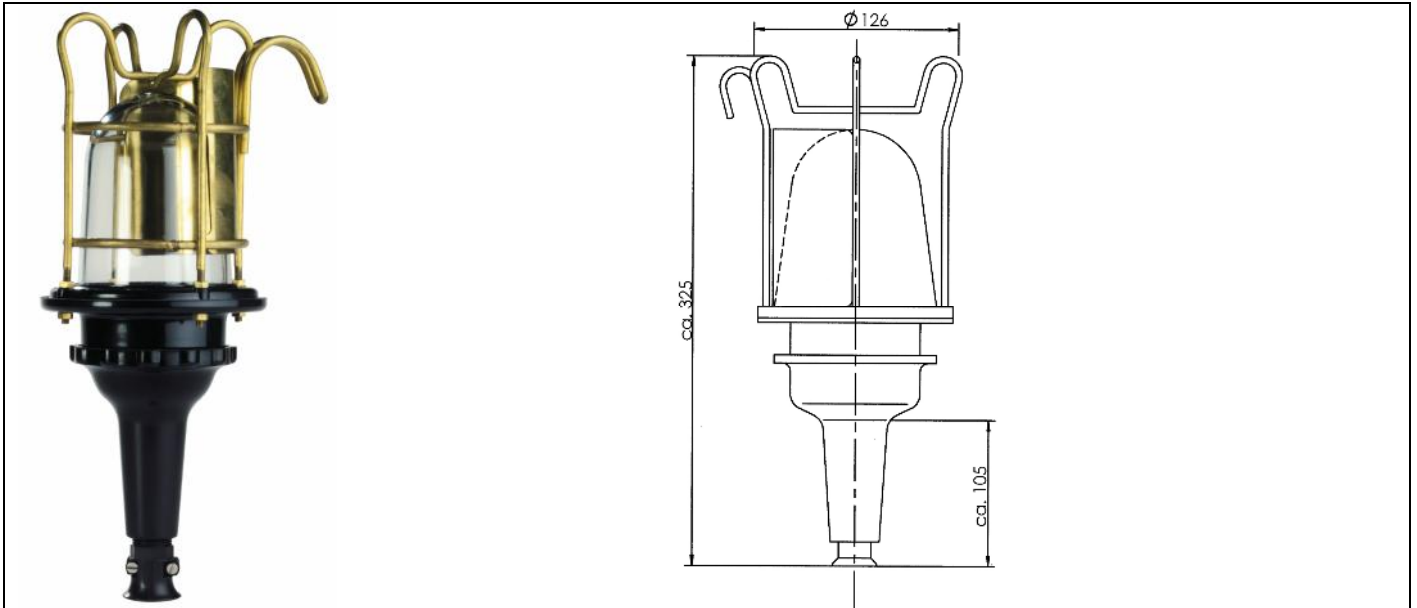

533,
, max 75W

EN 60 529:	IP 56
:	- : - : -
:	75W ()
:	: W10
:	(, , , ,)

533/1	-	0,9
533/1/1954	E27	0,9
533/1/1955	B22	0,9

<i>l</i>		
1900/oT		533
B22 3	1500, 1512, 1518/ch..., 1031, 1036, 1378,1003, 1004, 1005, 1006, 533	