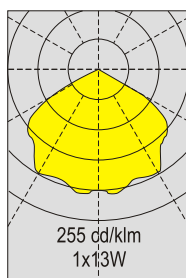

IP 20

IP 44

230V
50HzB0
Execution

G23

G24d-1

G24d-2

Маркировка	Мощность	Тип лампы	Цоколь	Вес
DLP 38 - 2070	2 x 7W	компактно люминесцентная лампа	G23	1,3 кг
DLP 38 - 1130	1 x 13W		G24d1	1,3 кг
DLP 38 - 1180	1 x 18W		G24d2	1,3 кг