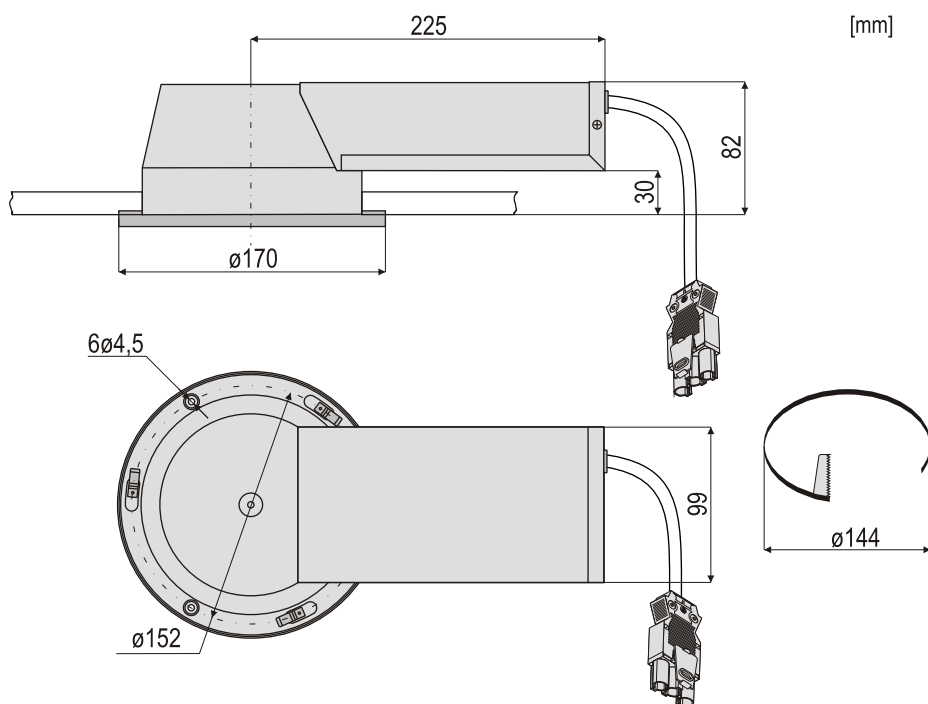

Цоколь: G13, G24d1, G24d2

Электрическая часть:

подключение гибким кабелем,
жаростойкий до +105°C

Подключение:

через быстросочленяемый
разъем

Монтаж:

встраиваемый, крепление –
6 монтажных отверстий,
Ø 4,5 мм, отверстие для
выреза Ø144мм

СХЕМА КОДИРОВКИ
СВЕТИЛЬНИКА DLP 38

ВНИМАНИЕ: Декоративные кольца и рассеиватели заказываются отдельно (см. далее)

Пример маркировки:

DLP 38-1130/Z/DR-G - светильник встраиваемого монтажа для 1 компактно люминесцентной лампы мощностью 13W, цоколем G24d1, питание 230V/50Hz, отражатель - золотой, декоративное кольцо – золотое, IP20 (без защитного стекла)