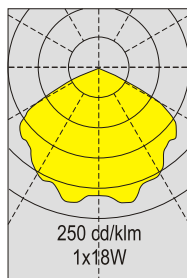

IP 20

IP 44

230V
50HzB0
Execution

G23

G24d-1

G24d-2

Маркировка	Мощность	Тип лампы	Цоколь	Вес
DLP 38 - 2070	2 x 7W	компактно люминесцентная лампа	G23	1,3 кг
DLP 38 - 1130	1 x 13W		G24d1	1,3 кг
DLP 38 - 1180	1 x 18W		G24d2	1,3 кг