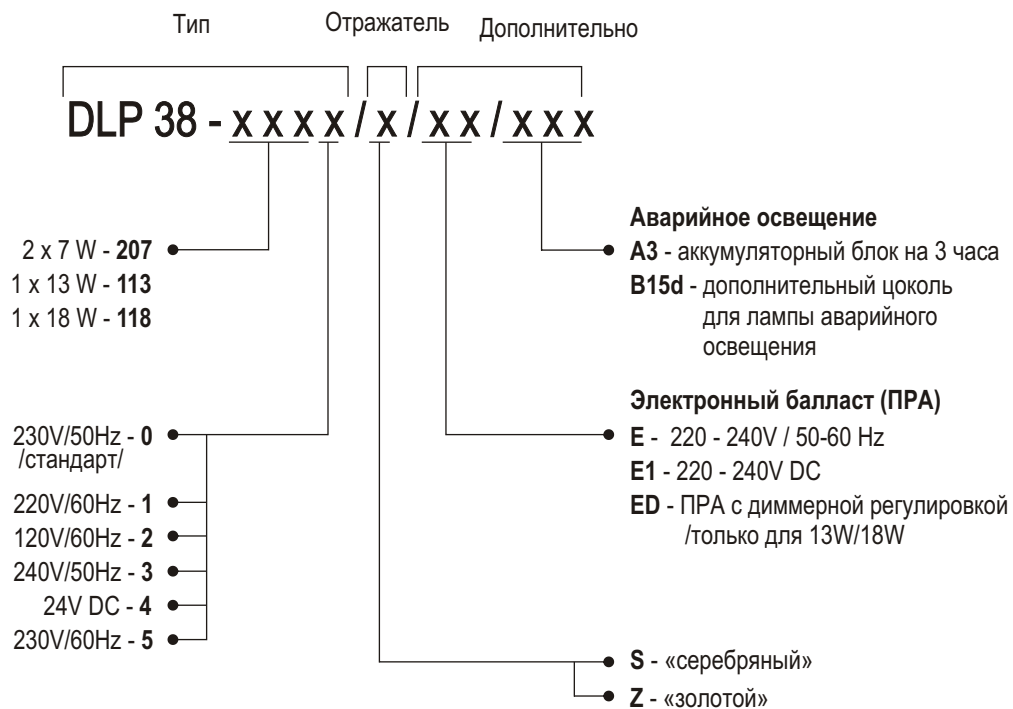

СХЕМА КОДИРОВКИ
СВЕТИЛЬНИКА DLP 38

ВНИМАНИЕ: Декоративные кольца и рассеиватели заказываются отдельно (см. далее)

Пример маркировки:

DLP 38-1130/Z/DR-G - светильник встраиваемого монтажа для 1 компактно люминесцентной лампы мощностью 13W, цоколем G24d1, питание 230V/50Hz, отражатель - золотой, декоративное кольцо – золотое, IP20 (без защитного стекла)