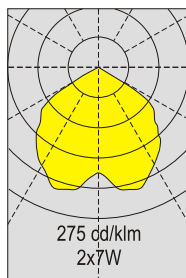

IP 20

IP 44

230V
50HzB0
Execution

G23

G24d-1

G24d-2

Маркировка	Мощность	Тип лампы	Цоколь	Вес
DLP 38 - 2070	2 x 7W	компактно люминесцентная лампа	G23	1,3 кг
DLP 38 - 1130	1 x 13W		G24d1	1,3 кг
DLP 38 - 1180	1 x 18W		G24d2	1,3 кг